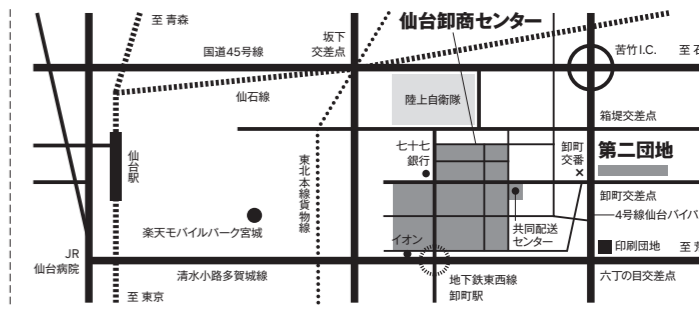

仙台卸商センターの概要

昭和40年、仙台市内の卸売業者が流通の近代化を促進するため集団化計画[団地化]を進め、昭和45年10月、卸商団地の完成をみた。以来、「組合員のための組合」を基本理念として流通の変革に対応するための各種の共同経済事業を実施し、地域経済にも貢献しながら今日に至っている。創立50周年に策定した「組合100年ビジョン」の達成と「魅力あるビジネス街」の実現を目指し、組合員・組合が地域に根差し、持続的に発展していける団地組合運営を推進している。

名称 協同組合仙台卸商センター

設立 昭和40年7月10日

出資金 407,450千円[令和6年9月30日現在]

組合員数 265社[令和6年9月30日現在]

業種別構成[部会]

食料品[第1部会] ——— 46社

繊維品[第2部会] ——— 30社

日用品雑貨[第3部会] — 70社

建材燃料[第4部会] ——— 59社

機械金属[第5部会] ——— 60社

従業員数 約5,000名

団地総面積 556,815m²[約17万坪]

主な共同施設及び事業 [電話/e-mail/url]

●卸町会館 235-1100

●産業見本市会館サンフェスタ

235-1100/info@sunfesta.or.jp/www.sunfesta.or.jp

●TRUNK | CREATIVE OFFICE SHARING

[クリエイティブシェアオフィス]

237-7232/info@trunk-cos.com/www.trunk-cos.com

●卸町コミュニティプラザ「ほるせ」

●共同駐車場[2,500台収容] 235-2163

●共同給油所 284-0833

●共同配送センター 284-4551

●共同施設管理事業

●団地環境整備事業

●金融事業

●高速道路事業

●教育情報提供事業

●広報事業

●福利厚生事業

関連企業・団体

●仙台卸業商事(株) 235-2166

●仙台卸商健康保険組合 235-5896

●(株)SJC 284-0285

●卸町神社奉賛会

主なる役員

理事長=星合 邦生

副理事長=氏家 修/副理事長=菅井 伸一

副理事長=丹野 博

専務理事=高橋 伸

常務理事=北谷 春子/常務理事=石井 健人

常務理事=大友 章寛

他理事14名・監事5名

所在地:仙台市若林区卸町三丁目1番地の2

TEL:022-235-2161[代表]

FAX:022-284-0864

URL:http://www.oc-sendai.ne.jp/

E-mail:info@oc-sendai.ne.jp

配置図

令和6年9月30日現在

卸町の文化施設

- ●せんだい演劇工房[10-BOX] | 022-782-7510
- ●能舞台型文化交流拠点施設[能-BOX] | 同上

卸町の周辺利便施設

- ●七十七銀行卸町支店 | 022-232-3277
- ●仙台銀行卸町支店 | 022-284-2171
- ●杜の都信用金庫卸町支店 | 022-284-2626
- ●宮城県信用保証協会仙台東支店 | 022-783-9021

第二団地