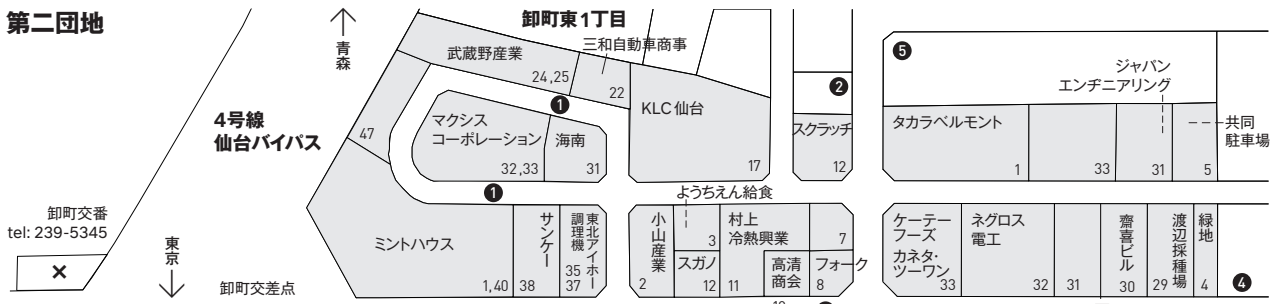

1. **卸町の文化施設**
   ●せんだい演劇工房[10-BOX] | 022-782-7510
   ●能舞台型文化交流拠点施設[能-BOX] | 同上
2. **卸町の周辺利便施設**
   ●七十七銀行卸町支店 | 022-232-3277
   ●仙台銀行卸町支店 | 022-284-2171
   ●杜の都信用金庫卸町支店 | 022-284-2626
   ●宮城県信用保証協会仙台東支店 | 022-783-9021