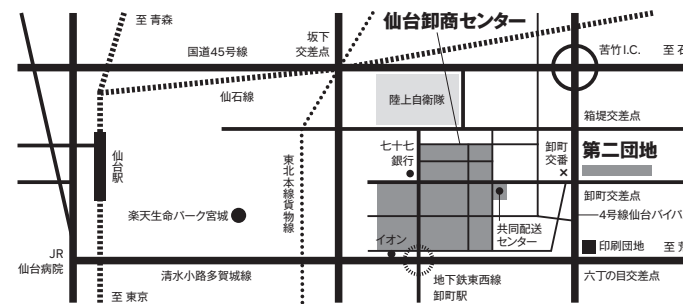

1. **卸町の文化施設**
   ●せんだい演劇工房[10-BOX] | 022-782-7510
   ●能舞台型文化交流拠点施設[能-BOX] | 同上
2. **卸町の周辺利便施設**
   ●七十七銀行卸町支店 | 022-232-3277
   ●仙台銀行卸町支店 | 022-284-2171
   ●杜の都信用金庫卸町支店 | 022-284-2626
   ●宮城県信用保証協会仙台東支店 | 022-783-9021