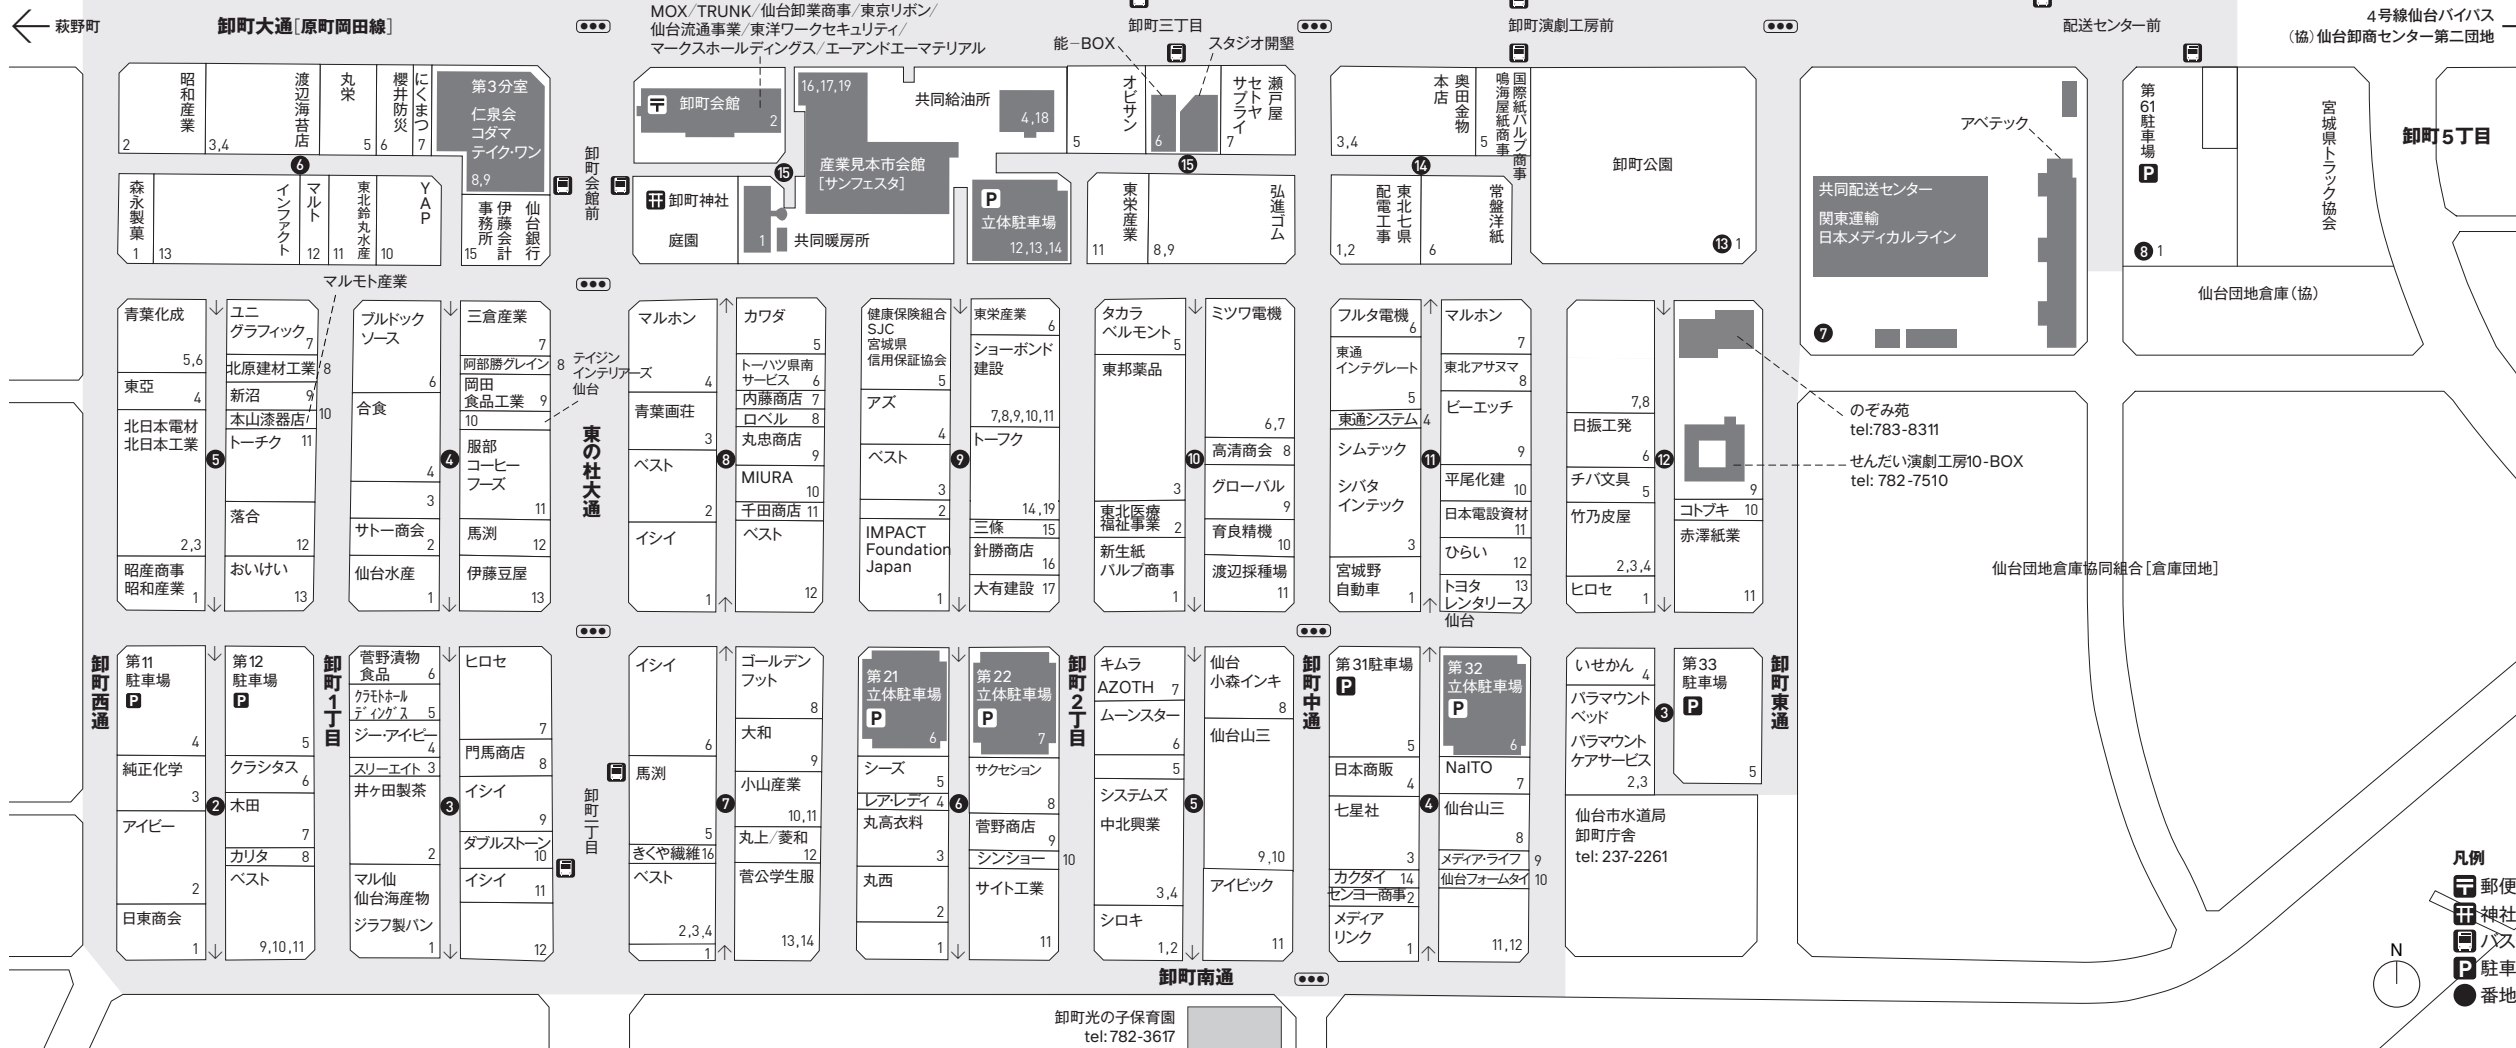

仙台卸商センターの概要

昭和40年、仙台市内の卸売業者が流通の近代化を促進するため集団化計画[団地化]を進め、昭和45年10月、卸商団地の完成をみた。以来、「組合員のための組合」を基本理念として流通の変革に対応するための各種の共同経済事業を実施し、地域経済にも貢献しながら今日に至っている。創立50周年に策定した「組合100年ビジョン」の達成と「魅力あるビジネス街」の実現を目指し、組合員・組合が地域に根差し、持続的に発展していける団地組合運営を推進している。

名称 協同組合仙台卸商センター
設立 昭和40年7月10日
出資金 405,750千円[令和3年9月30日現在]
組合員数 254社[令和3年9月30日現在]
業種別構成[部会]

- 食料品[第1部会]——45社
- 繊維品[第2部会]——27社
- 日用品雑貨[第3部会]——67社
- 建材燃料[第4部会]——53社
- 機械金属[第5部会]——62社

従業員数 約5,000名
団地総面積 556,815m²[約17万坪]
主な共同施設及び事業 [電話/e-mail/url]
●卸町会館 235-2161
●産業見本市会館サンフェスタ
235-1100/info@sunfesta.or.jp/www.sunfesta.or.jp
●音楽工房MOX 236-1777/www.mox-sendai.com
●TRUNK | CREATIVE OFFICE SHARING

[クリエイティブシェアオフィス]
237-7232/info@trunk-cos.com/www.trunk-cos.com
●スタジオ開墾[シェアスタジオ] 352-5135
●卸町コミュニティプラザ「ほるせ」
●共同駐車場[3,000台収容] 235-2163
●共同暖房所 284-0802
●共同給油所 284-0833
●共同配送センター 284-4551
●金融事業 | ●高速道路事業
●教育情報事業 | ●広報事業 | ●福利厚生事業
●団地内環境整備事業 | ●部会・委員会・研究会活動

関連企業・団体
●仙台卸業商事(株) 235-2166
●仙台卸商健康保険組合 235-5896
●(株)SJC 284-0285
●卸町神社奉賛会
●若林区交通安全協会卸町支部
●仙台卸商センター自衛消防連絡協議会

主なる役員
理事長=田中 善一/副理事長=星合 邦生
副理事長=兒玉 光一/専務理事=武田 要二
常務理事=金野 伸介/常務理事=田畑 正伍
常務理事=穴戸 慈光/常務理事=永瀬 勉
常務理事=菅井 長彦

他理事13名・監事5名

所在地: 仙台市若林区卸町三丁目1番地の2
TEL: 022-235-2161 [代表]
FAX: 022-284-0864
URL: http://www.oc-sendai.ne.jp/
E-mail: info@oc-sendai.ne.jp

配置図

令和3年9月30日現在