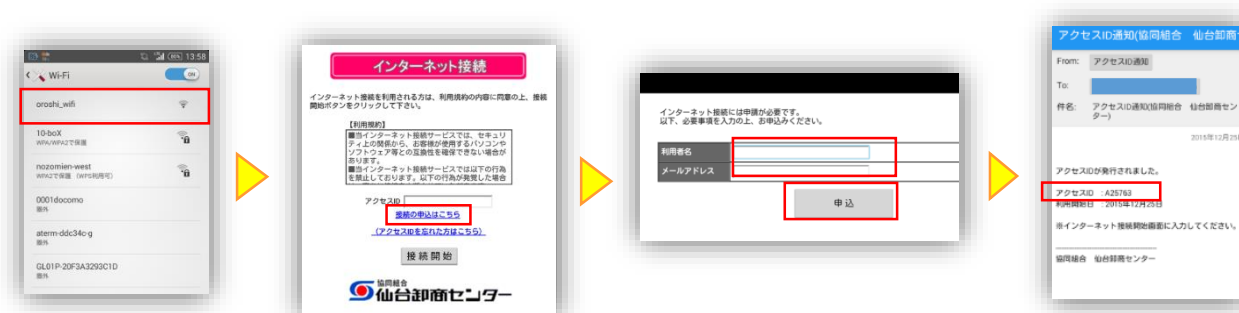

協同組合仙台卸商センター 公衆無線LAN(無料Wi-Fi)サービスの開始について

協同組合仙台卸商センターでは、卸町会館周辺とサンフェスタ周辺（屋外）、卸町公園付近で無料Wi-Fiサービスを開始しましたので、お知らせいたします。

利用方法

- ①スマートフォンやタブレット端末等のネットワーク一覧から「**oroshi_wifi**」を選択。
- ②Webブラウザを開くと、接続ページが表示されますので、接続申込みページから「**利用者名**」と「**メールアドレス**」を登録してください。
- ③登録したメールアドレス宛に「**アクセスID**」が通知されますので、接続ページで通知されたアクセスIDを入力していただくと、インターネットをご利用いただけます。

※1 回あたりの接続期間は、最大 24 時間となります。24 時間が経過すると、アクセスIDは無効となりますので、再度利用する場合は、上記手順により新しいアクセスIDを取得してください。

※Wi-Fi を安全にご利用いただくため、「利用者登録の実施」や「1回あたりの利用時間の制限」を行っております。また、下記「利用規約」をご確認いただき、同意の上ご利用ください。

【利用規約】

- セキュリティ対策は接続する端末側で実施し、自己の責任と判断で当インターネット接続サービスを利用するものとします。
- 電気通信設備の保守または工事上やむを得ない場合、予告なくサービスを中断することがあります。
- 当インターネット接続サービスは、通信速度を保証するものではありません。
- 当インターネット接続サービスでは、セキュリティ上の関係から、お客様が使用する端末やソフトウェア等との互換性を確保できない場合があります。
- 当インターネット接続サービスでは以下の行為を禁止しております。以下の行為が発覚した場合は、直ちに接続を中断させていただきます。